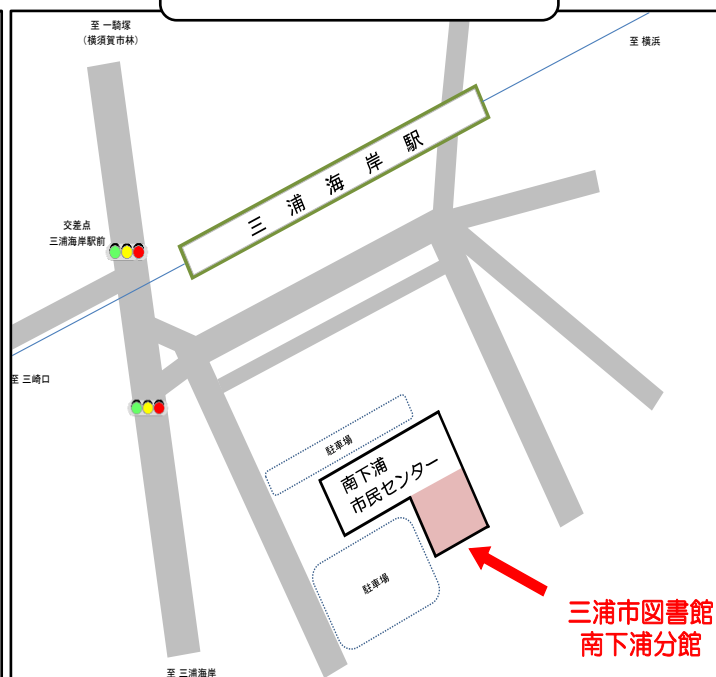

8/20 南下浦分館

お問い合わせ先

- 三浦市図書館 本館
  〒238-0298 三浦市城山町1番1号 第2分館内 ☎046-882-1111(内線415)
- 三浦市図書館 初声分館
  〒238-0113 三浦市初声町入江200番地 ☎046-888-6111
- 三浦市図書館 南下浦分館
  〒238-0101 三浦市南下浦町上宮田3274番地 ☎046-888-0040

次回予告：8月22日（火）から三浦市図書館3館にて『おばけすごろく』をスタートします。
お楽しみに！！

※お申込みいただいた際の個人情報については、適正に管理し、平成29年度みうらっ子ライブラリー こわーい!?おはなし会に関する事務以外の目的には使用しません。
※平成29年度みうらっ子ライブラリー こわーい!?おはなし会当日は、イベントの様子を記録写真として撮影し、図書館ホームページ等に掲載する場合や報道機関へ提供する場合がありますので、ご承諾いただけない場合は図書館までお申し出ください。

平成29年度みうらっ子ライブラリー こわーい!?おはなし会 申込書

氏名	( )	年齢	性別	男・女
		才	保護者人数	人
住所	〒 -	電話番号	( )